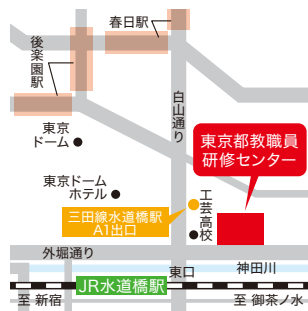

受付期間: 9月 1日(金)～14日(木)

2回目 先着

受付期間: 9月19日(火)～27日(水)

※1回目の抽選は定員を超えた場合のみ実施します。
※2回目の申込みは1回目の申込受付期間終了後、空枠がある場合のみ実施します。
※申込期間は変更になる可能性があります。
※受付開始日は午後2時から最終日は正午まで。(締切り後の申込みはできません。)

	全体説明のスケジュール		相談ブースのスケジュール	
第1部	10:00~10:20	小石川中等教育学校	10:00~11:30	小石川中等教育学校／白鷺高校・附属中学校 両国高校・附属中学校 千代田区立九段中等教育学校
	10:20~10:40	白鷺高校・附属中学校		
	10:40~11:00	両国高校・附属中学校		
	11:00~11:20	千代田区立九段中等教育学校		
第2部	12:15~12:35	富士高校・附属中学校	12:15~13:45	富士高校・附属中学校／大泉高校・附属中学校 桜修館中等教育学校／武蔵高校・附属中学校
	12:35~12:55	大泉高校・附属中学校		
	12:55~13:15	桜修館中等教育学校		
	13:15~13:35	武蔵高校・附属中学校		
第3部	14:30~14:50	南多摩中等教育学校	14:30~16:00	南多摩中等教育学校／三鷹中等教育学校 立川国際中等教育学校 立川国際中等教育学校附属小学校
	14:50~15:10	三鷹中等教育学校		
	15:10~15:30	立川国際中等教育学校		
	15:30~15:50	立川国際中等教育学校附属小学校		

- 入場には、特設サイトでの事前予約が必要です。
- 参加校のパンフレットの配布もしています。
- お車での御来場は、御遠慮ください。
- やむを得ない場合を除いて、本人以外の参加者は保護者1名までとします。

- 託児サービスを実施します。(6か月～未就学児、定員あり)
希望者は、開催日の3営業日前まで(土日祝日を除く平日9:00～18:00)に、(株)明日香(担当:託児予約担当、TEL:0120-165-115)に申し込んでください。

📍 会場までのアクセス

東京都教職員研修センター

JR総武線「水道橋」東口	徒歩3分
都営三田線「水道橋」A1出口	徒歩2分
東京メトロ丸ノ内線・南北線「後楽園」	徒歩8分
都営三田線・大江戸線「春日」	徒歩8分

● 各学校が開催を予定している「学校説明会」等の一覧

※詳細は各学校へお問い合わせください。
※日程等は変更になる可能性があります。

中学校		
大泉高校・附属中学校	10月21日	学校説明会
	11月23日	出願手続等説明会
白鷺高校・附属中学校	10月 7日	学校公開
	11月 3日	学校説明会
	11月18日	学校公開
富士高校・附属中学校	11月25日	出願方法説明会
	10月 7日	授業公開・学校説明会
	11月 4日	授業公開・学校説明会
武蔵高校・附属中学校	11月25日	募集案内配布会・学校説明会
	10月21日	学校説明会
	10月22日	学校説明会
両国高校・附属中学校	11月23日	応募説明会
	10月 7日	学校説明会
	10月28日	授業公開
	11月23日	出願手続等説明会